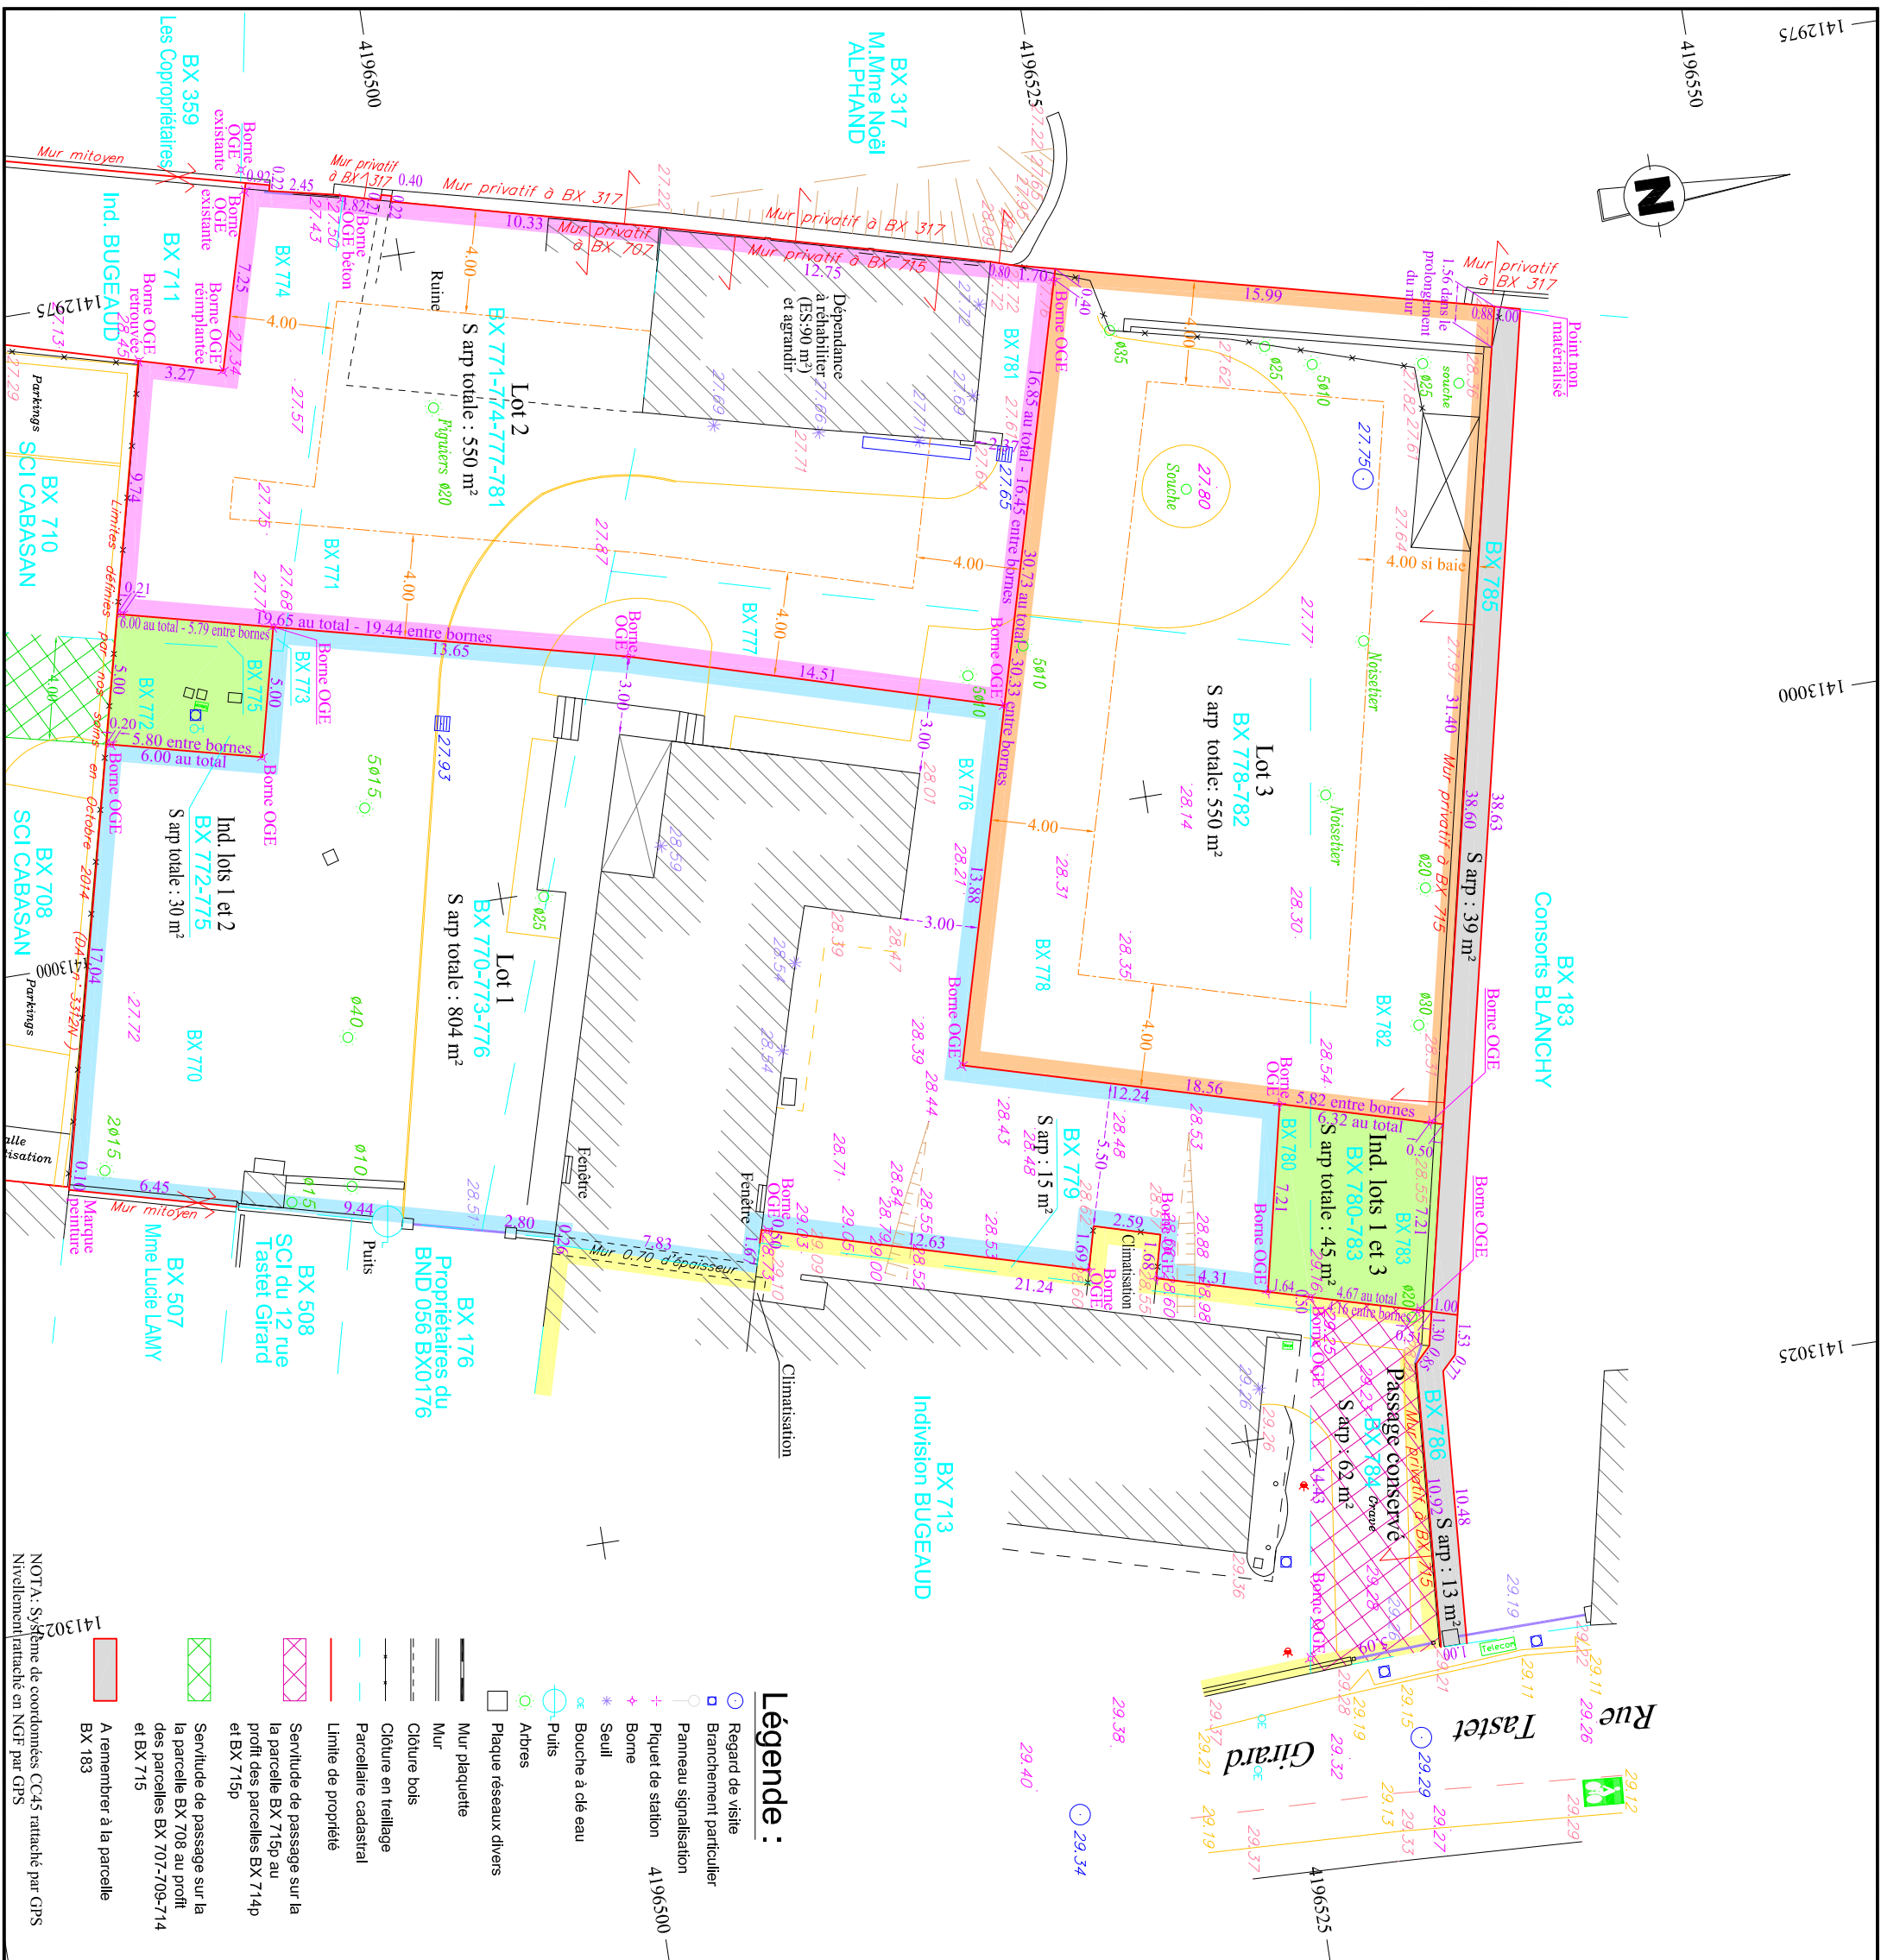

Département de la Gironde  
Commune de BLANQUEFORT

---

---

**Propriété de la  
Succession Jean-Louis BUGEAUD**

---

---

**PLAN DE DIVISION  
ET DE BORNAGE**

Fichier : 144016-2019.dwg

Date : 05/09/2019

Dessin : CM

ADRESSE : 12, rue Tastet Girard

CADASTRE : Section BX n° 707-709-714-715

**Compléments**

Indice	Date	Modifications	Dessin
a	25/09/2019	Modification de la limite (angle Nord-Ouest) et du découpage des lots	CM
b	04/02/2020	Nouveaux numéros cadastraux (DA n° 3662Y)	CM
c	04/02/2020	Bornage des divisions	CM

**Légende :**

- Regard de visite
- Branchement particulier
- Panneau signalisation
- Piquet de station
- Borne
- Seuil
- Bouche à clé eau
- Puits
- Arbres
- Plaque réseaux divers
- Mur plaquette
- Mur
- Clôture en bois
- Clôture en treillage
- Parcelaire cadastral
- Limite de propriété
- Servitude de passage sur la parcelle BX 715p au profit des parcelles BX 714p et BX 715p
- Servitude de passage sur la parcelle BX 708 au profit des parcelles BX 707-709-714 et BX 715
- A remembrer à la parcelle BX 183

NOTA: Système de coordonnées CC45 rattaché par GPS  
Nivellement rattaché en NGF par GPS